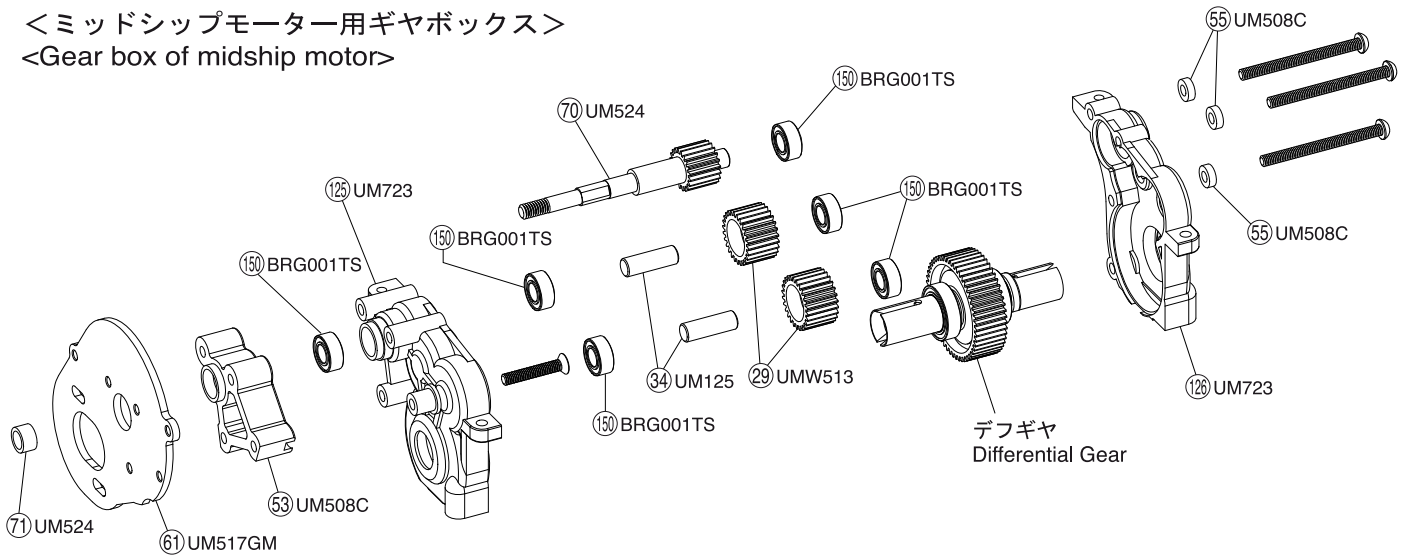

● 分解図
EXPLODED VIEW

※一部パーツ販売していないパーツがあります。
Note that some parts are not sold as spare parts!

● 分解図
EXPLODED VIEW

<スリッパークラッチ>
<Slipper clutch>

<リヤモーター用ギヤボックス>
<Gear box of rear motor>

<ミッドシップモーター用ギヤボックス>
<Gear box of midship motor>

<デフギヤ>
<Differential gear>