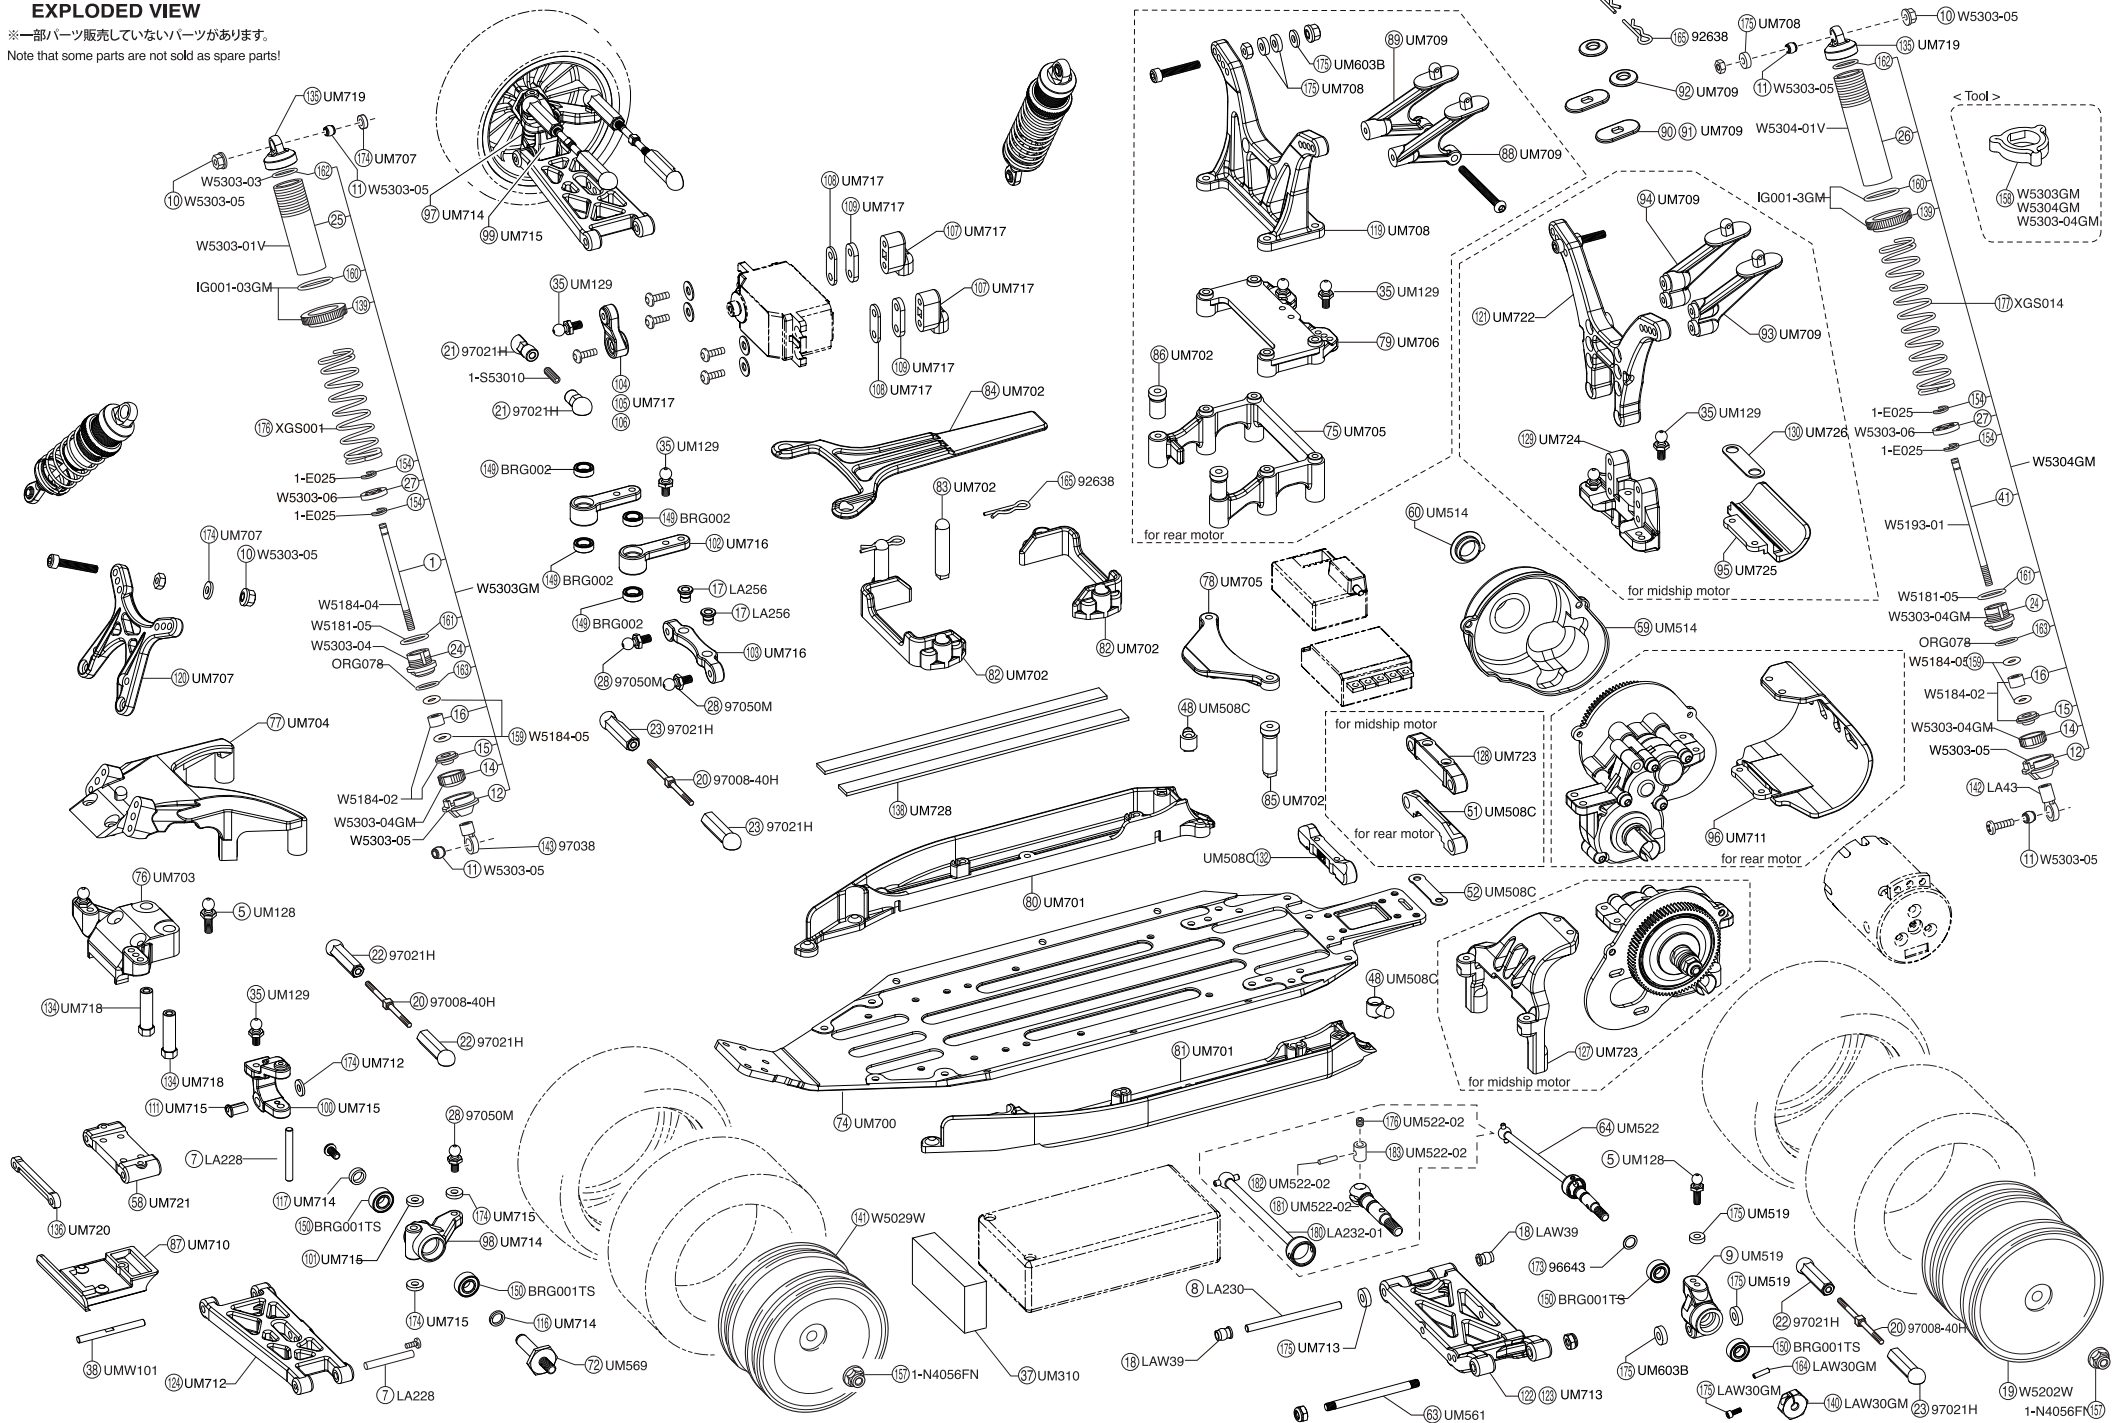

● 分解図
EXPLODED VIEW

※一部パーツ販売していないパーツがあります。
Note that some parts are not sold as spare parts!

● 分解図
EXPLODED VIEW

<スリッパークラッチ>
<Slipper clutch>

<リヤモーター用ギヤボックス>
<Gear box of rear motor>

<ミッドシップモーター用ギヤボックス>
<Gear box of midship motor>

<デフギヤ>
<Differential gear>